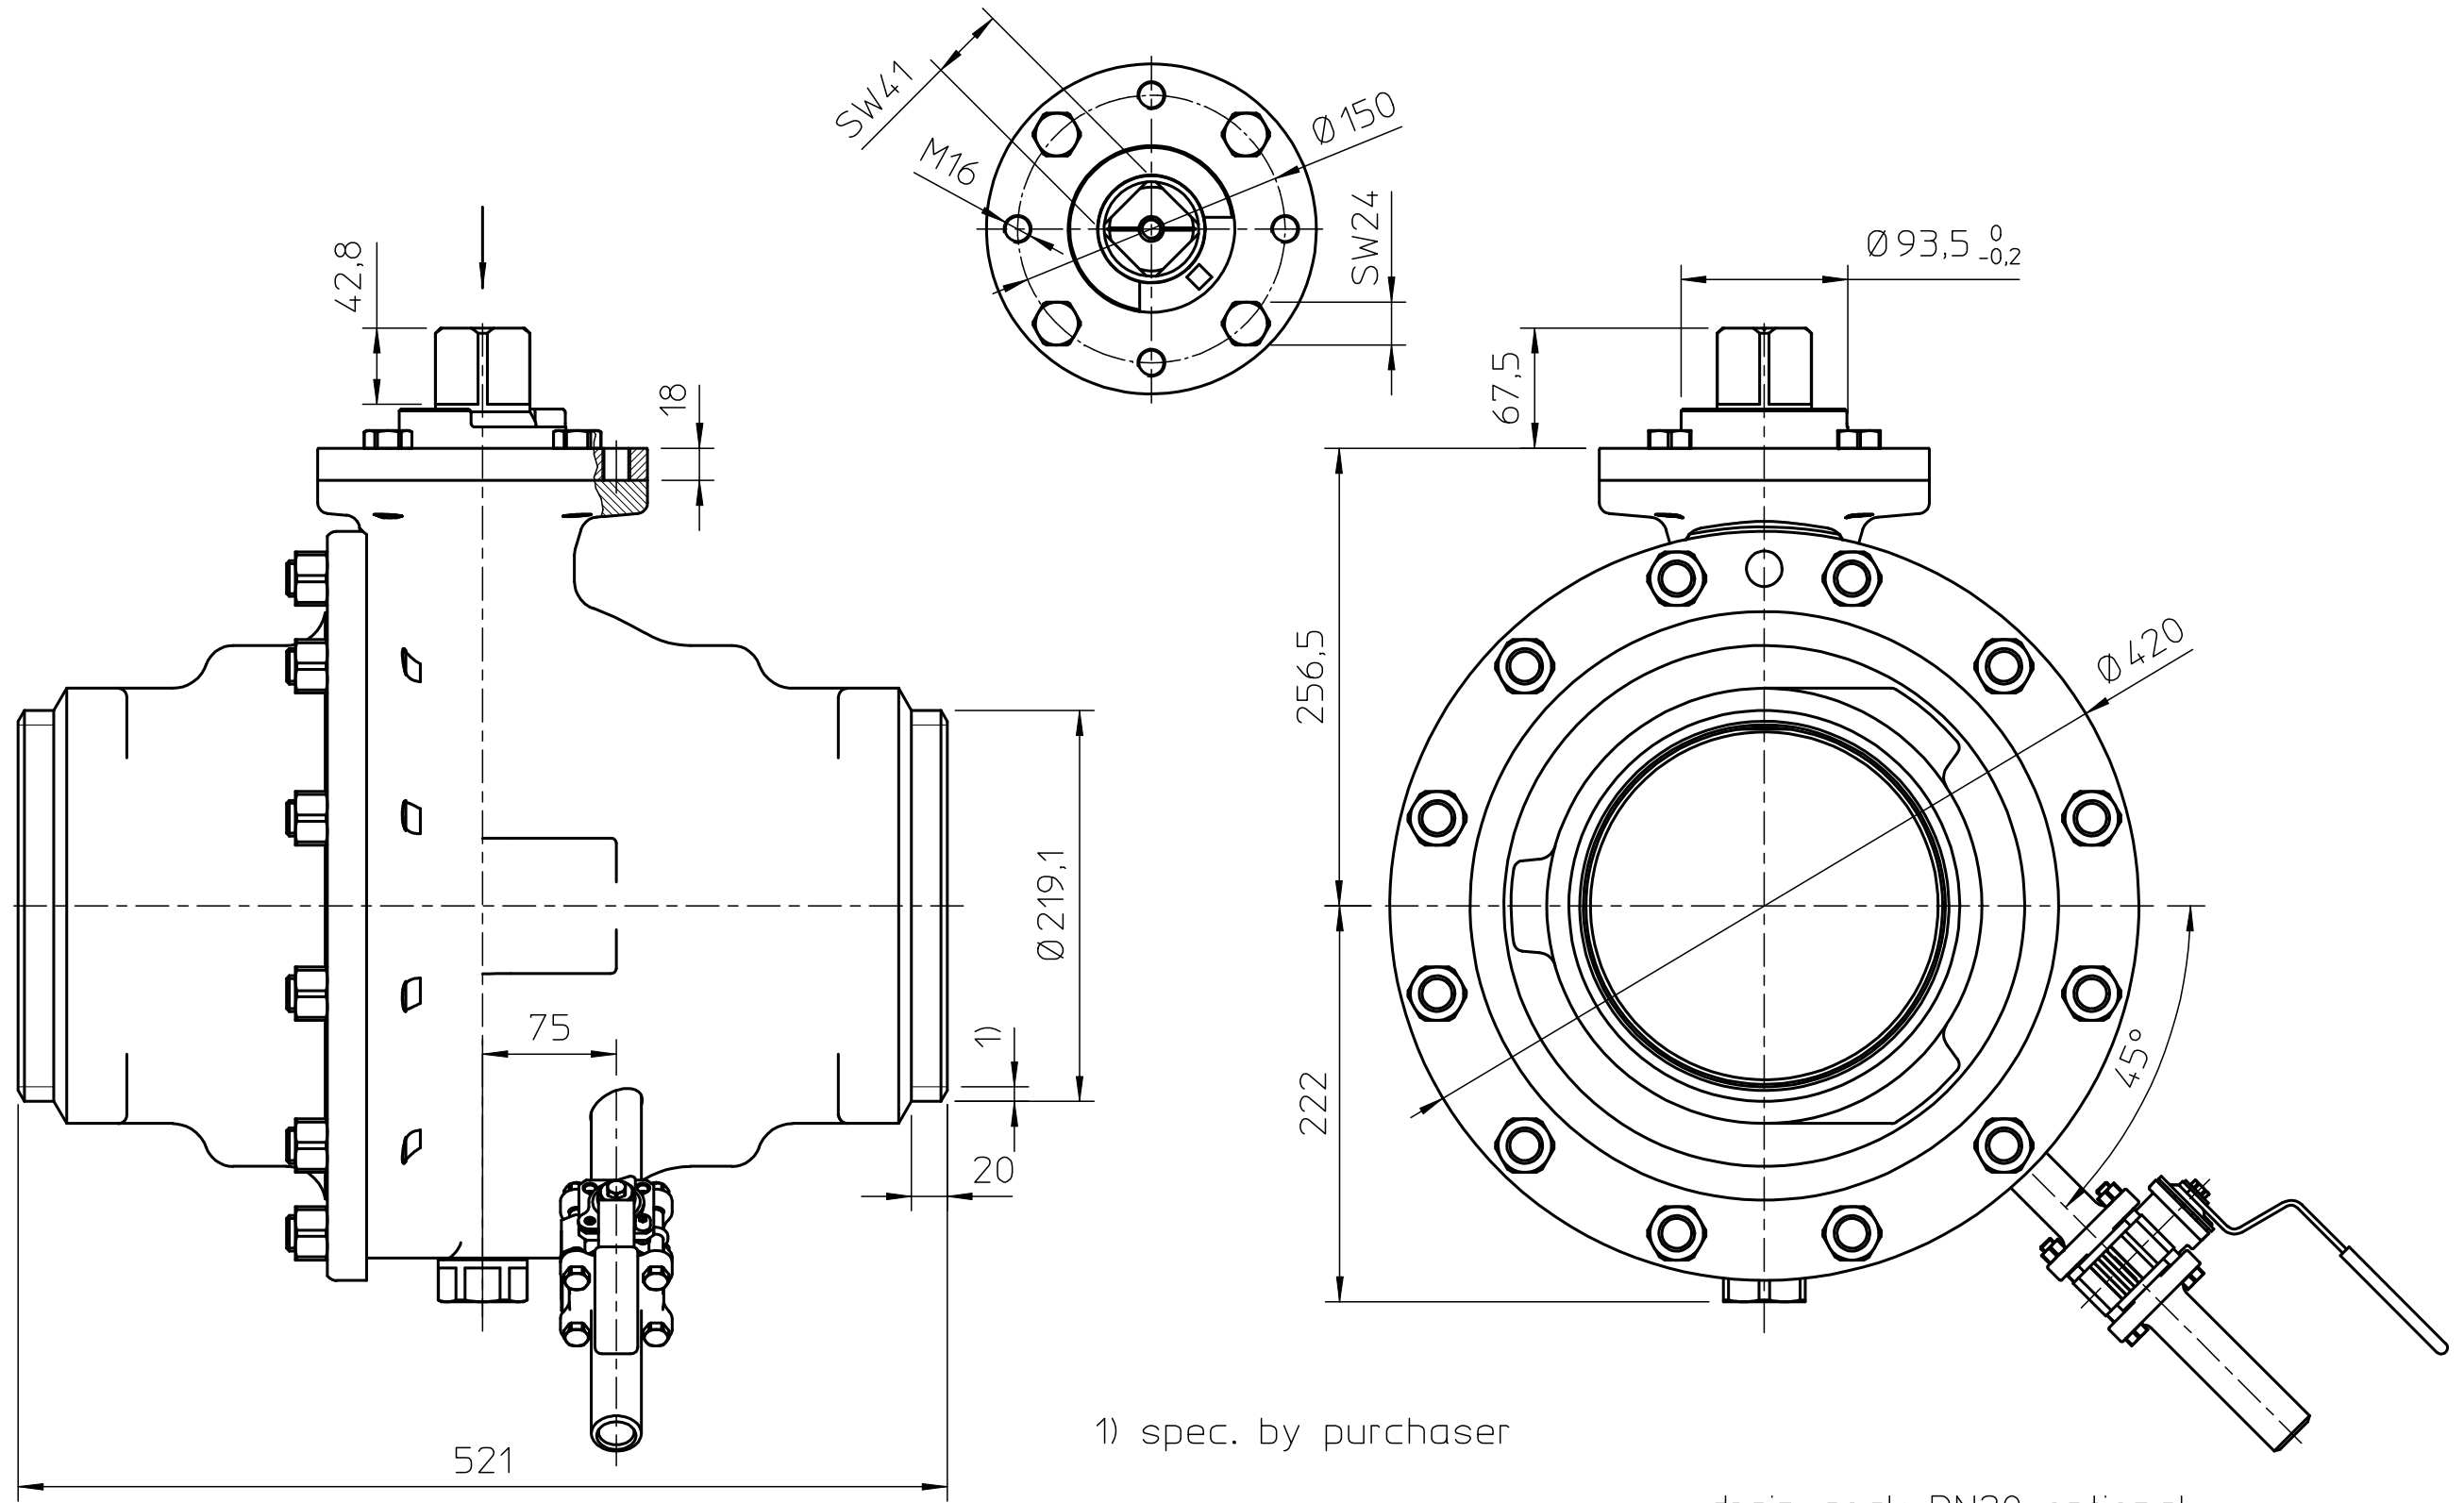

KLINGER ballostar ball valve type KHSV(w)l 200 VII-AF(799)-KFC PN25/40.

Urheberrecht nach
 Copy right acc. to
 Droit d'auteur selon

Technische Änderungen und eventuelle Irrtümer vorbehalten
 Modifications caused by technical development and any errors excepted

ISO 16016

1) spec. by purchaser

drain cock DN20 optional

total weight: ca. 132kg

drw.: 12.06.13 SA
 wOH32177-2